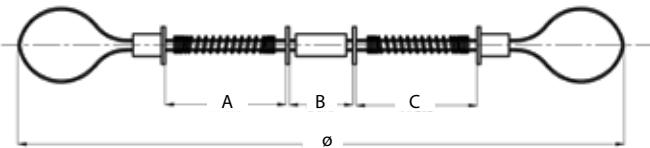

## S0823-99-LA T

Simple Resorte

	S0823-99-LAT-02-1	S0823-99-LAT-04-1
A (mm)	230	450
B (mm)	30	50
C (mm)	160	310
L (mm)	500	950
ø cable	1/8"	1/4"
ø int. manguera	1/8" a 1 1/4"	1 1/2" a 3"
carga max. (kgs.)	440	1775

APLICACION: Inmovilización de seguridad de mangueras conectadas a equipos fijos.

Doble Resorte

	S0823-99-LAT-02-2	S0823-99-LAT-04-2
A (mm)	170	320
B (mm)	30	50
C (mm)	170	320
L (mm)	510	950
ø cable	1/8"	1/4"
ø int. manguera	1/8" a 1 1/4"	1 1/2" a 3"
carga máx. (kgs.)	440	1775

APLICACION: Inmovilización de seguridad de 2 mangueras conectadas entre sí.

INSTALACIÓN: Los látigos deben instalarse en forma bien estirada.

INSTALACIÓN INCORRECTA

INSTALACIÓN CORRECTA